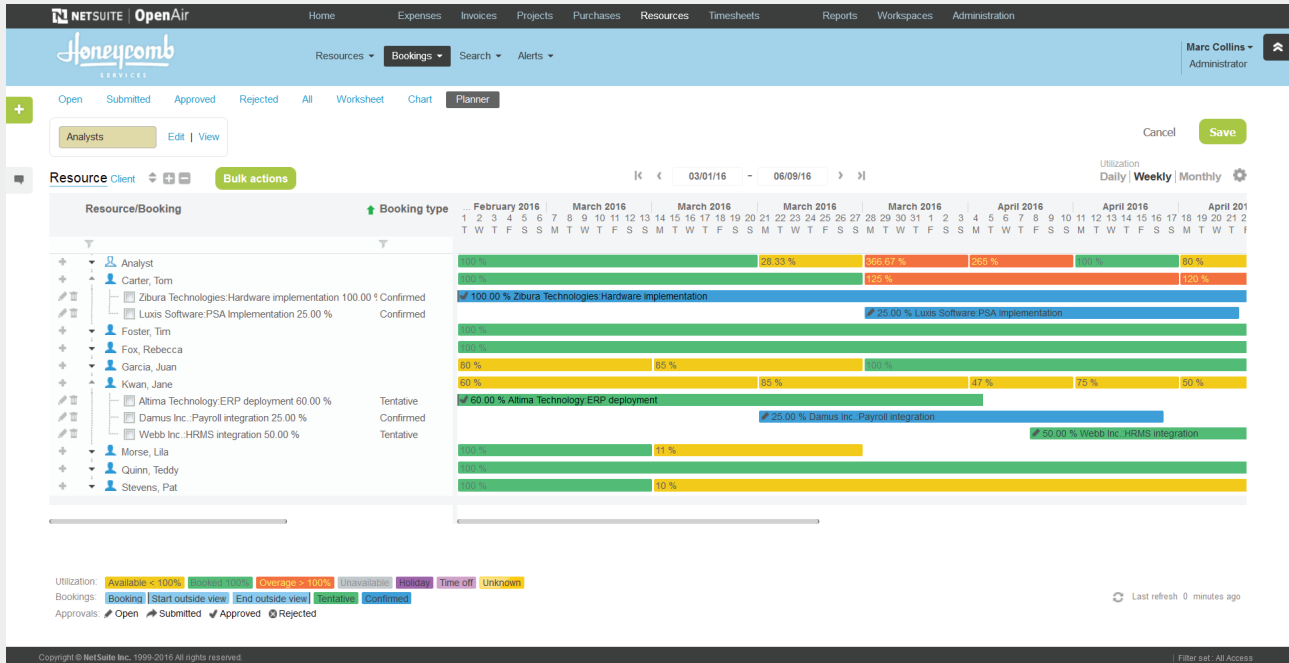

ORACLE NETSUITE OPENAIR 资源管理解决方案

全面洞察资源，优化人员配置和资源利用率

对于服务企业来说，没有什么能比优秀的顾问以及高效地将适当资源部署至适当项目的能力更宝贵。Oracle NetSuite OpenAir 资源管理模块可帮助您显著缩短准备时间，并确保为适当项目分配适当资源，从而优化人员配置和利用率。

主要优势

- 准确预测人员配置需求，并提高员工利用率。
- 根据员工能力和经验智能地配置人员。
- 全面洞察资源变更的影响，进而调整资源分配优先级。
- 更深入地理解总体组织能力，以开展新的活动。

资源预订规划器：简单、轻松地管理团队资源预订

Oracle NetSuite OpenAir 资源管理解决方案可帮助您全面洞察项目资源管理需求，帮助提高总体资源利用率，并根据员工技能、经验和可用性来管理和部署资源。Oracle NetSuite OpenAir 资源管理功能包含：

全面的资源管理

集中查看各资源的分配情况，高效平衡资源工作量并优化其利用率。

项目人员配置

快速查找资源并根据他们的技能、人口统计信息、经验或者工作偏好分配任务，确保将适当的人员分配至适当的项目。

资源需求申请：自动为每项互动查找合适的资源。

无缝集成

Oracle NetSuite OpenAir 资源管理解决方案可与其他 NetSuite 项目管理和资源规划应用无缝集成。

Oracle NetSuite OpenAir 资源管理解决方案包含：

- 详细的技能管理
- 灵活的费率管理
- 自定义的资源搜索
- 智能的资源需求申请
- 资源预订规划器控制面板
- 重复预订
- 利用率跟踪
- 硬性和软性预订/通用资源

主要功能

资源预订规划器

资源预订规划器可提供团队、小组、办公室或全公司资源的顶层视图，帮助您深入了解每个员工当前的工作任务及其能力。除了报告之外，您还可以迅速将资源预订重新分配或转移给其他人员或时间段，通过同一屏幕减少能力过剩现象、优化资源分配和管理资源可用性。

资源技能集

资源技能集可帮助您根据技能、人口统计信息、经验或工作偏好搜索和分配资源，从而更快速、轻松地为各项目分配适当人员。

资源需求申请

资源需求申请功能是一个智能搜索引擎，它在接受资源预订申请后，将根据所有资源的技能、经验、偏好和能力建议匹配度高的资源。该引擎使用稳健的算法计算匹配分数，确保帮助您为每个预订申请挑选合适的人员。